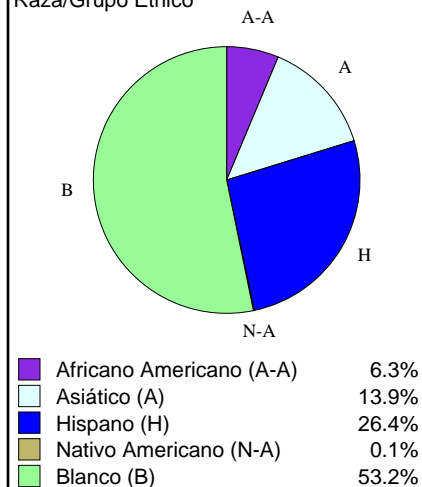

Perfil de los Estudiantes

Matriculados 855
Género
Mujer 49.9%
Hombre 50.1%

Raza/Grupo Étnico

Porcentaje de Estudiantes que Pasaron TAKS, Primavera 2007

Los estudiantes en este campus no tomaron el TAKS.

Estudiantes por Programa

Inglés como Segundo Idioma 0.5%
Dotados/Talentosos 43.7%
Cursos Avanzados 73.1%
Educación Especial 0.4%
Carrera Técnica 29.4%
Con Desventaja Económica 24.4%
Proficiencia Limitada en Inglés 0.5%
En Riesgo 19.2%